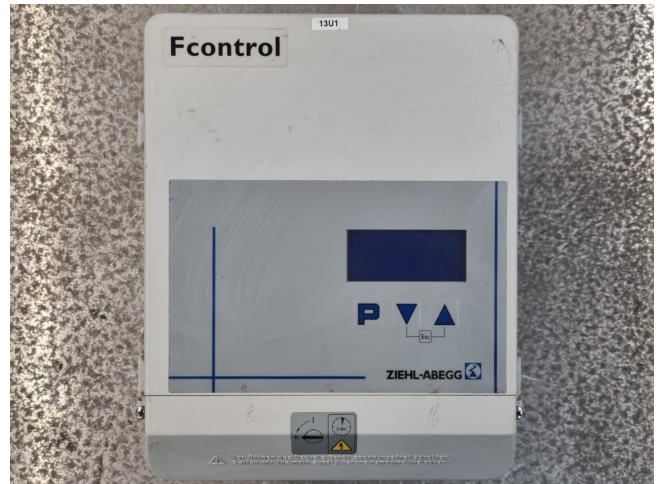

Ziehl Abegg Fcontrol FXDM4AME

Specifications

Brand	Ziehl Abegg
Type	Fcontrol FXDM4AME
Remarks	260x250x200 mm (LxWxH)
Stock	3

Description

Used Ziehl Abegg Fcontrol FXDM4AME

Used Ziehl Abegg FXDM4AME Fcontrol.
208-480V 3~ 50/60Hz 4A IP20